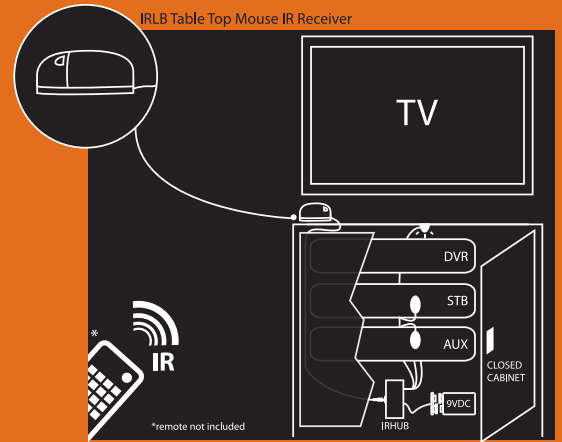

for your electronic home

Our ebode proprietary eIR<sup>2</sup>x™ (pronounce Irex) Technology guarantees a high level of immunity for InfraRed noise of direct sunlight, CFL lighting and Flat Panel TV's (including Plasma, LCD and LED). Provides accurate reproduction of the latest generation InfraRed codes that are used in remote controls of, for instance, Set-Top Boxes and Media Players (incl. RC5/6, RCMM, XMP). The IR Link B runs on a 9 volt battery (not included).

wide band 30-60 kHz incl  
NEC, RC5/6, RCMM, XMP, etc.

The ebode IR Link B is a battery powered InfraRed Extender System that allows full remote control operation of audio/video components (such as your Blu-ray Player, A/V Receiver, DVR, Satellite Box, Cable Tuner, etc.) which are located behind closed cabinet doors or other concealed and/or out-of-sight locations.

Mit dem IR Link B können Sie die InfraRot Signale Ihrer eigenen Fernbedienung verlängern. Der IR Link B macht es möglich Ihre Audio/Video Geräte zu bedienen, auch wenn diese in einem abgeschlossenen Schrank untergebracht sind oder außer Reichweite stehen.

Met de IR Link B kunt u de InfraRood signalen van uw eigen afstands-bediening verlengen. De IR Link B maakt het mogelijk om uw A/V apparatuur te bedienen terwijl deze in een gesloten kast staat of verdekt is opgesteld.